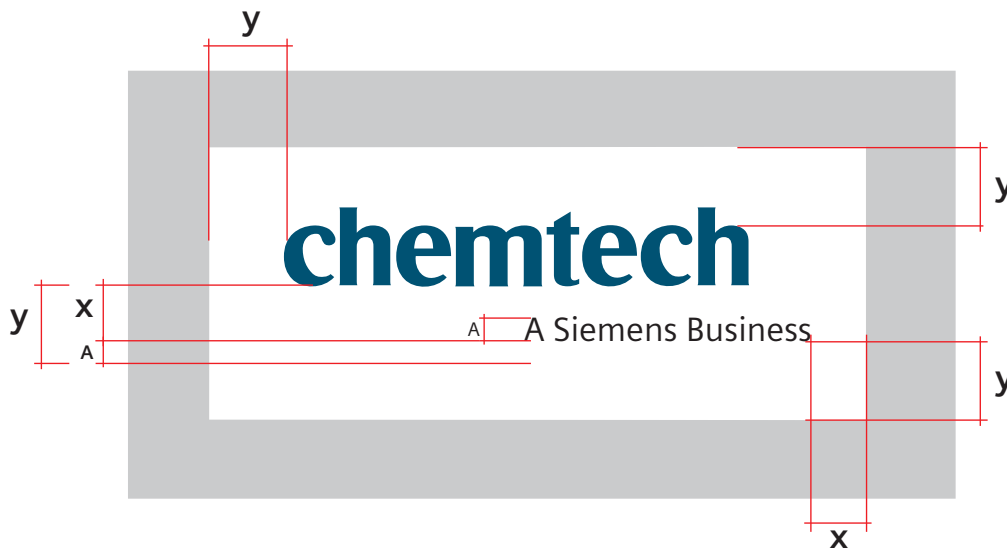

## Estrutura da Assinatura

Toma-se como unidade a medida **A**, que é a altura da letra A da frase "A Siemens Business", e a letra **B** que é o espaço ocupado da letra C até a letra t.

## Área de Proteção da Assinatura

Com o objetivo de garantir a melhor percepção possível da marca, é importante respeitar a área de proteção da assinatura visual. Assim, nenhum elemento pode ultrapassar a área delimitada.