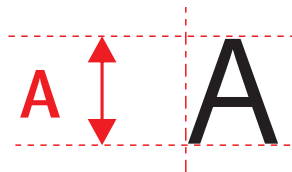

## Estrutura da Assinatura

Toma-se como unidade a medida **A**, que é a altura da letra A da frase "A Siemens Business", e a letra **B** que é o espaço ocupado da letra C até a letra t.

## Área de Proteção da Assinatura

Com o objetivo de garantir a melhor percepção possível da marca, é importante respeitar a área de proteção da assinatura visual. Assim, nenhum elemento pode ultrapassar a área delimitada.